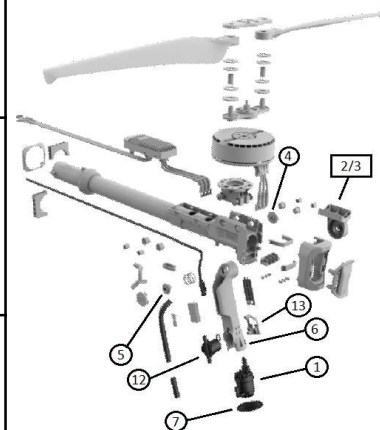

P100 - โครงเครื่อง - ส่วนประกอบของโครงหลัก					ระยะเวลาการประกัน	รูปภาพ
ลำดับ	รหัสสินค้า	รูปภาพ	ข้อมูลสินค้า			
1	4862100943		โครงลำตัวเครื่องส่วนหน้า	3 เดือน		
2	4862100709		แกน	3 เดือน		
3	4862100701		ฐานยึดมอเตอร์	3 เดือน		
4	4862100953		ลำตัวเครื่องหลัก	3 เดือน		
5	4862100954		คานยึดลำตัวเครื่องหลัก	3 เดือน		
6	4862100851		คานลำตัวเครื่องส่วนหลัง	3 เดือน		
7	4862100850		ตัวเครื่องส่วนหลัง	3 เดือน		

ระยะเวลาการประกัน XAG P100

P100 - โครงเครื่อง - ส่วนที่เสียหายง่าย					รูปภาพ
ลำดับ	รหัสสินค้า		ข้อมูลสินค้า	ระยะเวลาการประกัน	
1	-		สายไฟตัวเครื่อง	15 วัน	

P100 - ระบบขับเคลื่อน - ส่วนที่เสียหายง่าย					รูปภาพ
ลำดับ	รหัสสินค้า		ข้อมูลสินค้า	ระยะเวลาการประกัน	
1	4862100700		มอเตอร์	12 เดือน/800 ชั่วโมงการทำงาน	
2	4862100704		ใบพัด(ตามเข็มนาฬิกา)	15 วัน	
3	4862100705		ใบพัด(ทวนเข็มนาฬิกา)	15 วัน	
4	4862100991		ตัวยึดใบพัด(ตัวบน ตามเข็มนาฬิกา)	15 วัน	
5	4862100893		ตัวยึดใบพัด(ตัวบน ทวนเข็มนาฬิกา)	15 วัน	
6	4862100894		ตัวยึดใบพัด(ตัวล่าง ตามเข็มนาฬิกา)	15 วัน	
7	4862100992		ตัวยึดใบพัด(ตัวล่าง ทวนเข็มนาฬิกา)	15 วัน	

ระยะเวลาการประกัน XAG P100

P100 - ระบบสเปรย์ - ส่วนที่เสียหายง่าย

รูปภาพ

ลำดับ	รหัสสินค้า	ข้อมูลสินค้า	ระยะเวลาการประกัน
1	4862100993	 หัวฉีด	3 เดือน
2	4862100839	 ตัวยึดหัวฉีด (ซ้าย)	15 วัน
3	4862100838	 ตัวยึดหัวฉีด (ขวา)	15 วัน
4	4862100840	 ตัวบิดเกลียวยึดหัวฉีด	15 วัน
5	4862100842	 สกรูยึดแขนหัวฉีด	15 วัน
6	4862100836	 แขนหัวฉีด	15 วัน
7	4862100717	 จานหัวฉีด	15 วัน
8	4862101003	 ลูกลอยวัดระดับของเหลว	3 เดือน
9	4862101002	 ตัววัดระดับของเหลว	3 เดือน
10	4862100702	 ปั๊ม (แบบ A)	6 เดือน
11	4862100703	 ปั๊ม (แบบ B)	6 เดือน

P100 - ระบบหวาน - ส่วนที่เสียหายง่าย

ลำดับ	รหัสสินค้า	รูปถ่าย	ข้อมูลสินค้า	ระยะเวลาการประกัน	รูปภาพ
1	4862300196		เกลียวหวานไซส์ใหญ่(ซ้าย)	15 วัน	
2	4862300197		เกลียวหวานไซส์ใหญ่(ขวา)	15 วัน	
3	05-002-01555		เกลียวหวานไซส์กลาง(ซ้าย)	15 วัน	
4	05-002-01556		เกลียวหวานไซส์กลาง(ขวา)	15 วัน	
5	05-002-01637		เกลียวหวานไซส์เล็ก	15 วัน	