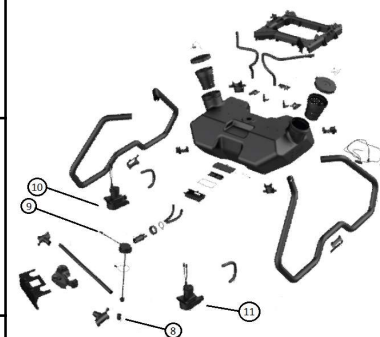

P100 - โครงเครื่อง - ส่วนประกอบของโครงหลัก					ระยะเวลาการประกัน	รูปภาพ
ลำดับ	รหัสสินค้า	รูปภาพ	ข้อมูลสินค้า			
1	4862100943		โครงลำตัวเครื่องส่วนหน้า	3 เดือน		
2	4862100709		แกน	3 เดือน		
3	4862100701		ฐานยึดมอเตอร์	3 เดือน		
4	4862100953		ลำตัวเครื่องหลัก	3 เดือน		
5	4862100954		คานยึดลำตัวเครื่องหลัก	3 เดือน		
6	4862100851		คานลำตัวเครื่องส่วนหลัง	3 เดือน		
7	4862100850		ตัวเครื่องส่วนหลัง	3 เดือน		

ระยะเวลาการประกัน XAG P100

P100 - โครงเครื่อง - ส่วนที่เสียหายง่าย					รูปภาพ
ลำดับ	รหัสสินค้า		ข้อมูลสินค้า	ระยะเวลาการประกัน	
1	-		สายไฟตัวเครื่อง	15 วัน	

P100 - ระบบขับเคลื่อน - ส่วนที่เสียหายง่าย					รูปภาพ
ลำดับ	รหัสสินค้า		ข้อมูลสินค้า	ระยะเวลาการประกัน	
1	4862100700		มอเตอร์	12 เดือน/800 ชั่วโมงการทำงาน	
2	4862100704		ใบพัด(ตามเข็มนาฬิกา)	15 วัน	
3	4862100705		ใบพัด(ทวนเข็มนาฬิกา)	15 วัน	
4	4862100991		ตัวยึดใบพัด(ตัวบน ตามเข็มนาฬิกา)	15 วัน	
5	4862100893		ตัวยึดใบพัด(ตัวบน ทวนเข็มนาฬิกา)	15 วัน	
6	4862100894		ตัวยึดใบพัด(ตัวล่าง ตามเข็มนาฬิกา)	15 วัน	
7	4862100992		ตัวยึดใบพัด(ตัวล่าง ทวนเข็มนาฬิกา)	15 วัน	

ระยะเวลาการประกัน XAG P100

P100 - ระบบสเปรย์ - ส่วนที่เสียหายง่าย

รูปภาพ

ลำดับ	รหัสสินค้า	ข้อมูลสินค้า	ระยะเวลาการประกัน
1	4862100993	 หัวฉีด	3 เดือน
2	4862100839	 ตัวยึดหัวฉีด (ซ้าย)	15 วัน
3	4862100838	 ตัวยึดหัวฉีด (ขวา)	15 วัน
4	4862100840	 ตัวบิดเกลียวยึดหัวฉีด	15 วัน
5	4862100842	 สกรูยึดแขนหัวฉีด	15 วัน
6	4862100836	 แขนหัวฉีด	15 วัน
7	4862100717	 จานหัวฉีด	15 วัน
8	4862101003	 ลูกลอยวัดระดับของเหลว	3 เดือน
9	4862101002	 ตัววัดระดับของเหลว	3 เดือน
10	4862100702	 ปั๊ม (แบบ A)	6 เดือน
11	4862100703	 ปั๊ม (แบบ B)	6 เดือน

P100 - ระบบหวาน - ส่วนที่เสียหายง่าย

ลำดับ	รหัสสินค้า	รูปถ่าย	ข้อมูลสินค้า	ระยะเวลาการประกัน	รูปภาพ
1	4862300196		เกลียวหวานไซส์ใหญ่(ซ้าย)	15 วัน	
2	4862300197		เกลียวหวานไซส์ใหญ่(ขวา)	15 วัน	
3	05-002-01555		เกลียวหวานไซส์กลาง(ซ้าย)	15 วัน	
4	05-002-01556		เกลียวหวานไซส์กลาง(ขวา)	15 วัน	
5	05-002-01637		เกลียวหวานไซส์เล็ก	15 วัน	