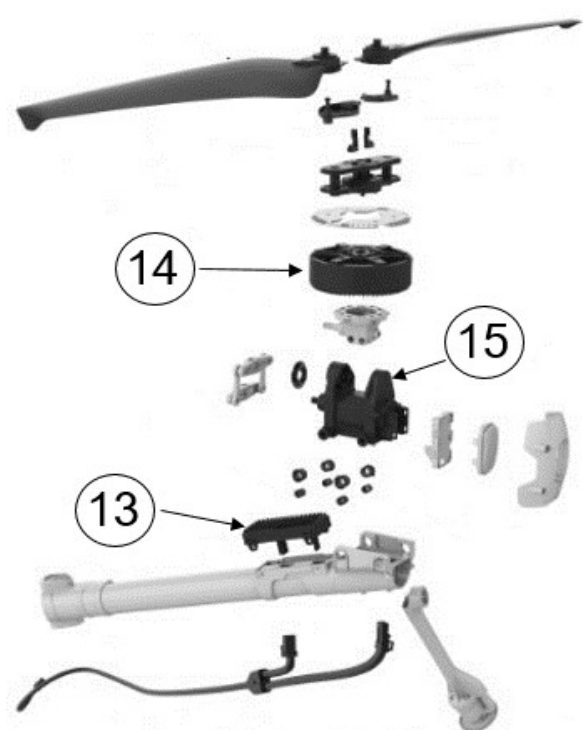

ระยะเวลาการประกัน XAG V40

อื่นๆ					รูปภาพ
ลำดับ	รหัสสินค้า	ข้อมูลสินค้า		ระยะเวลาการประกัน	
44	4863300010		เครื่องปั่นไฟ		6 เดือน
45	-		สายไฟ		15 วัน
46	-		น๊อต		15 วัน

อ้างอิง