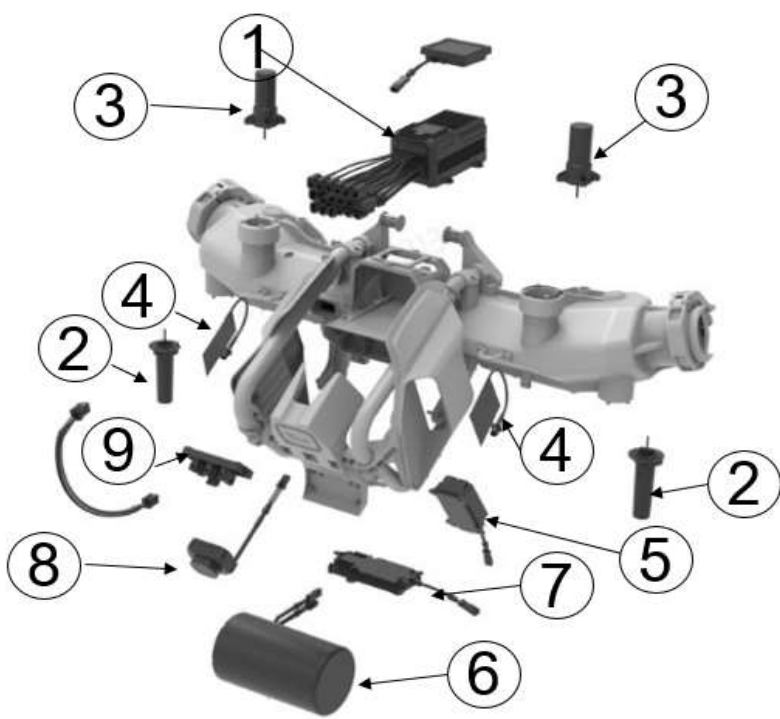

ระยะเวลาการประกัน XAG V40

อื่นๆ					รูปภาพ
ลำดับ	รหัสสินค้า	ข้อมูลสินค้า		ระยะเวลาการประกัน	
44	4863300010		เครื่องปั่นไฟ		6 เดือน
45	-		สายไฟ		15 วัน
46	-		น๊อต		15 วัน

อ้างอิง