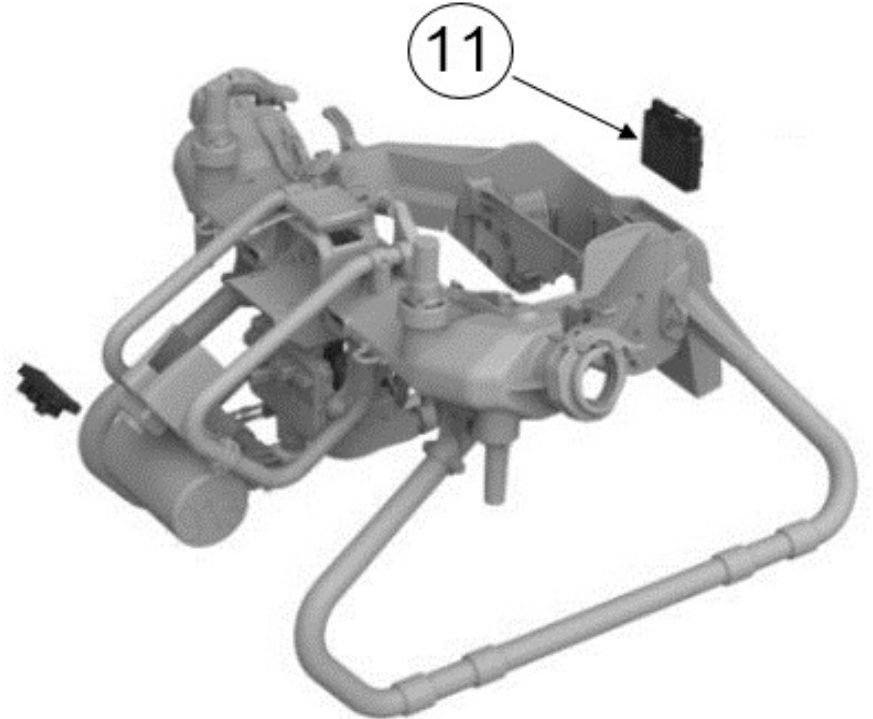

ระยะเวลาการประกัน XAG V40

อื่นๆ					รูปภาพ
ลำดับ	รหัสสินค้า	ข้อมูลสินค้า		ระยะเวลาการประกัน	
44	4863300010		เครื่องปั่นไฟ		6 เดือน
45	-		สายไฟ		15 วัน
46	-		น๊อต		15 วัน

อ้างอิง